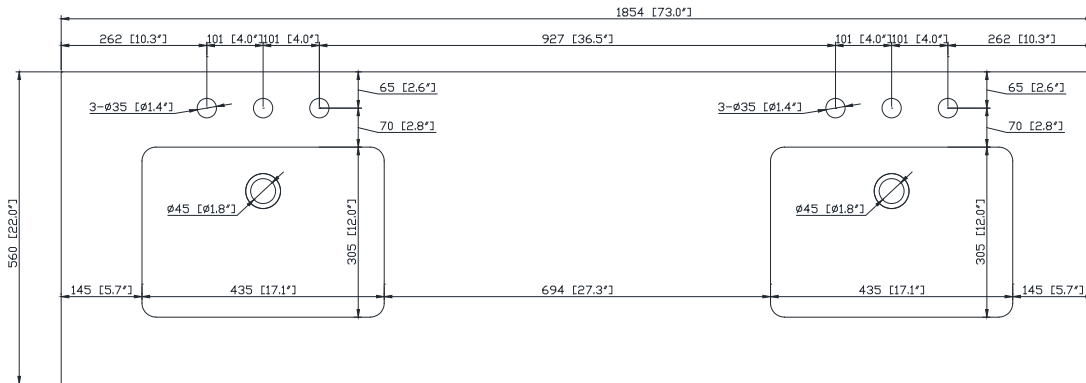

Avanity

QUT73CA-RS

Features

- Top cutout for double undermount Rectangular Sink
- Top pre-drilled for 8" widespread faucet
- 4" backsplash included

Caractéristiques

- Découpe supérieure pour évier rectangulaire double encastré
- Haut pré-percé pour robinet large de 8"
- Dossier de 4" inclus

Colors / Couleurs

- Calacatta / Caragata

Nominal Dimension / Dimension Nominale

- 73W x 22D x 8.9H inches | 1854 x 560 x 226 mm

Product Diagrams / Diagrammes Produit

Top / Haut

Front / De face

Side / Côté