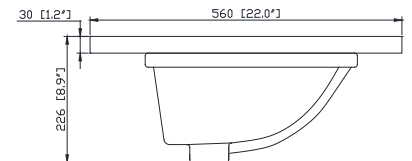

Avanity

QUT73CA-RS

Features

- Top cutout for double undermount Rectangular Sink
- Top pre-drilled for 8" widespread faucet
- 4" backsplash included

Caractéristiques

- Découpe supérieure pour évier rectangulaire double encastré
- Haut pré-percé pour robinet large de 8"
- Dossier de 4" inclus

Colors / Couleurs

- Calacatta / Caragata

Nominal Dimension / Dimension Nominale

- 73W x 22D x 8.9H inches | 1854 x 560 x 226 mm

Product Diagrams / Diagrammes Produit

Top / Haut

Front / De face

Side / Côté