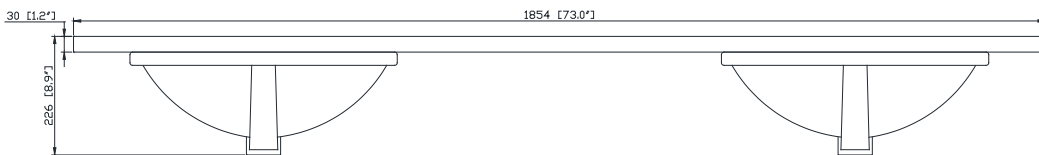

Avanity

QUT73CA-RS

Features

- Top cutout for double undermount Rectangular Sink
- Top pre-drilled for 8" widespread faucet
- 4" backsplash included

Caractéristiques

- Découpe supérieure pour évier rectangulaire double encastré
- Haut pré-percé pour robinet large de 8"
- Dossier de 4" inclus

Colors / Couleurs

- Calacatta / Caragata

Nominal Dimension / Dimension Nominale

- 73W x 22D x 8.9H inches | 1854 x 560 x 226 mm

Product Diagrams / Diagrammes Produit

Top / Haut

Front / De face

Side / Côté